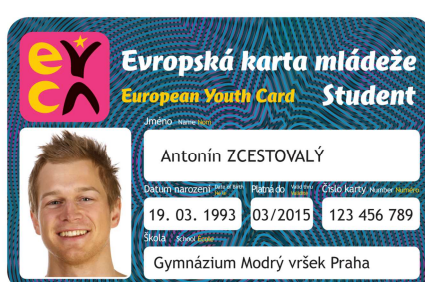

# Evropská karta mládeže

## European Youth Card

### Verze a vzhledy karet EYCA

Karty EYCA (stejně jako předtím karty EURO<26) jdou cestou rozmanitosti grafických vzhledů, což sice přináší drobné nevýhody, je to ovšem vyváženo rozmanitostí jejich držitelů. V různých zemích jsou rozdílné představy o uspořádání dat na kartě i jiný grafický vkus a i naši partneři (hlavně naše členská sdružení) mají větší šanci přesvědčit své členy/zákazníky, aby si kartu pořídili, pokud karta odráží grafické prvky dané organizace. Z těchto důvodů je opravdu velká řada různých grafických podob karet EYCA a je třeba reagovat čistě na logo EYCA a nikoliv na kartu jako celek. Při pochybnostech rádi danou kartu EYCA dle jejího čísla zkontrolujeme a ověříme její platnost. V ČR jsou tyto verze karet EYCA:

Standardní karta EYCA

Studentská karta EYCA

Junácká členská karta EYCA

Pionýrská členská karta EYCA

členská karta EYCA Asociace Středoškolských klubů

členská karta EYCA Duhy

členská karta EYCA Asociace turistických oddílů mládeže